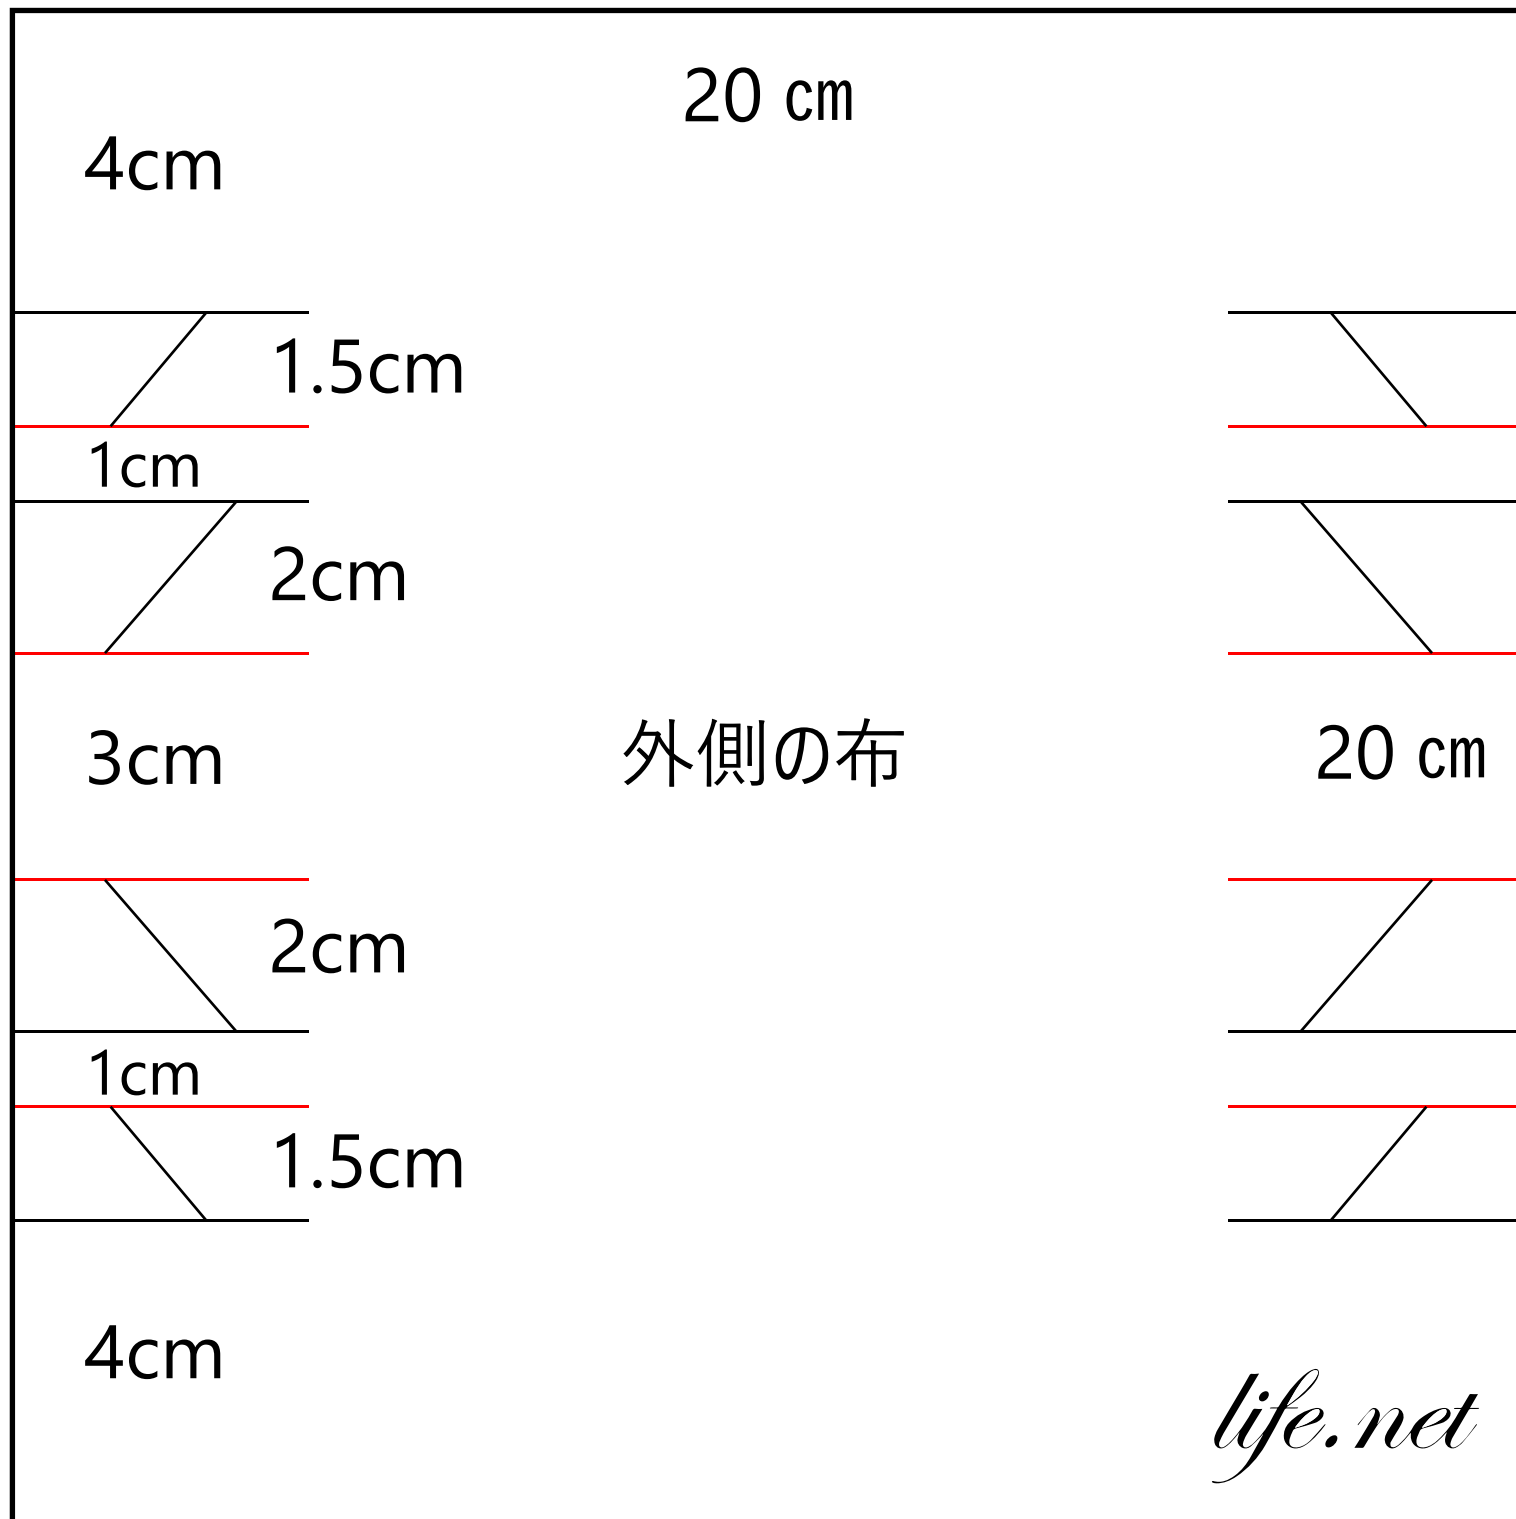

プリーツマスク型紙
大人用サイズ①

プリーツマスク型紙
大人用サイズ②

16 cm

内側の布

20 cm

※ダブルガーゼ

life.net